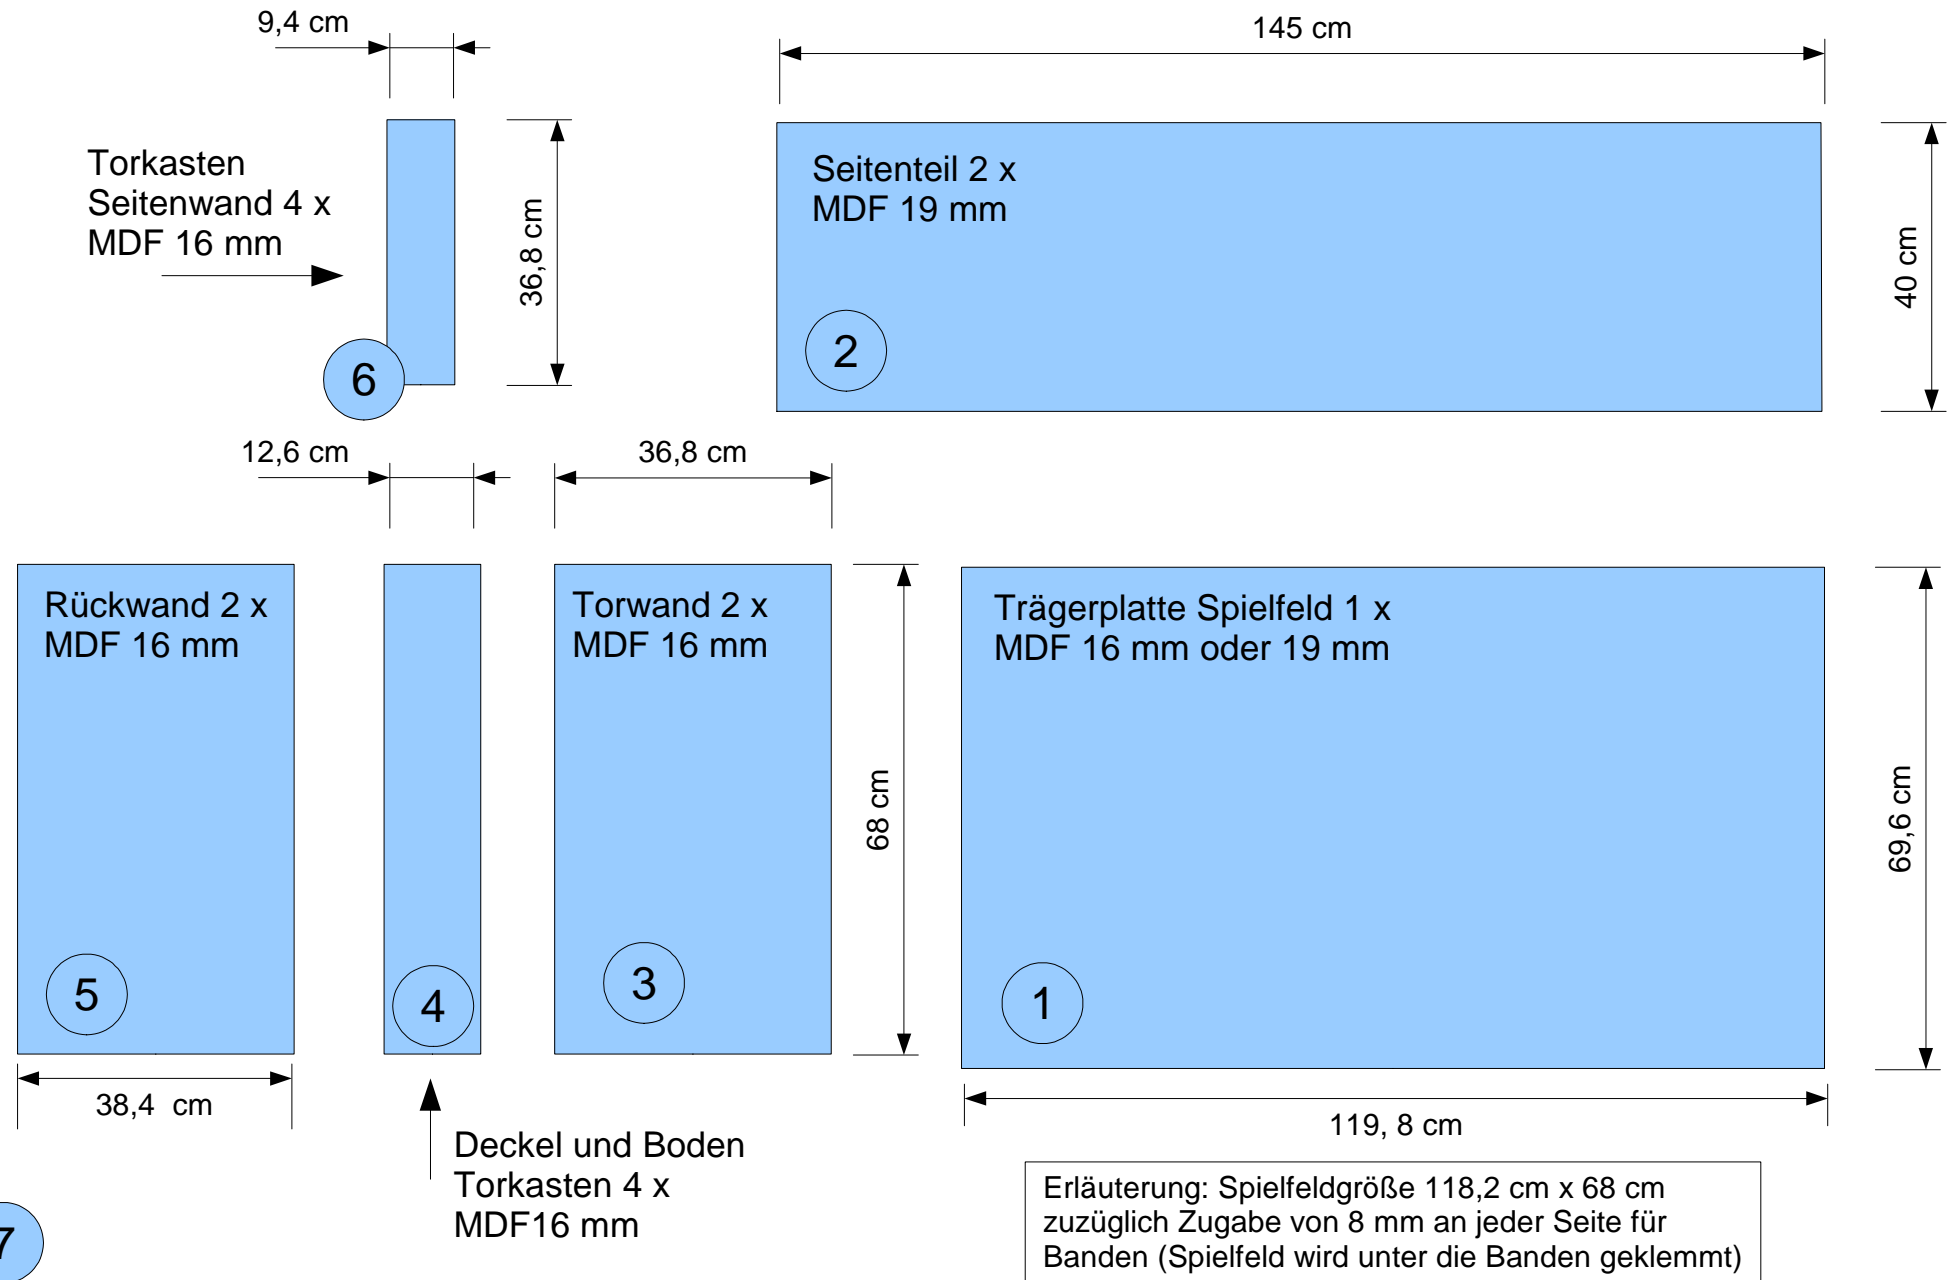

# Korpusteile Holzzuschnitt

7

Beine: 46 cm x 18,5 cm – 2 Stück (müssen für 4 Beine jeweils 1 mal längs geteilt werden)

### Einkaufsliste Holzzuschnitt

Nr. im Plan	Länge cm	Breite cm	Stärke mm	Stückzahl
Korpus				
2	145	40	19	2
4	68	12,6	16	4
3	68	36,8	16	2
5	68	38,4	16	2
6	36,8	9,4	16	4
Beine				
7	46	18,5	19	2
Spielfeld				
1	69,6	119,8	16 oder 19	1

Abwandlung: MDF anstelle der Bandenbeschichtung aus Laminat im Bereich der Torkästen:

	40	13,4	8	4
--	----	------	---	---

Für die Außenlagen der Beine und die Verstrebungen werden zusätzlich benötigt:

Buche Leimholz 18 mm

Stückzahl	Länge cm	Breite cm
3	120	20
1	80	20